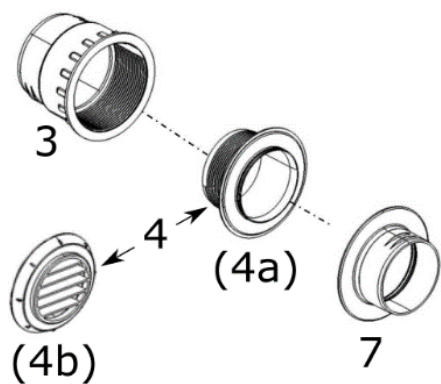

AirTop 2000STC -järjestelmä – 60mm ilmaputkisto

Numero	Tuotenro	Tuotenimi
1	W1311898B	Ilmaletku 60mm PAK, metritavara
2	W1320476A	T-haara 60/60/60mm kiertein
3	W1320922A	Letkumuhvi suulakkeisiin, 60mm kierteillä
4	W1320935A	Suulake 60mm, suora, valkoinen
4	W1320934A	Suulake 60mm, suora, musta
5	W1320205A	Suulake 60mm, 45astetta, valkoinen
5	W1320709A	Suulake 90mm, 45 astetta, musta
6	W1320207A	Suulake 60mm, suljettava, valkoinen
6	W1320206A	Suulake 60mm, suljettava, musta
7	W1320923A	Läpivientikappale 60mm
9	W1320477A	Päätykappale 60mm, muovia
10	W1320469A	Jatkokappale 60x60mm
11	W1320760A	Supistuskappale 90-60mm, muovia
12	W1320814A	Y-haara 60x60x60mm
13	W1320472A	Oksahaara 60x60x60mm
14	W1320474A	T-haara 60/60/60mm
15	W1320352A	Y-haara säätöläpällä 60x60x60mm
16	W1319868A	Säätövaijeri ja säädin Y-haaralle, 2m
17	W1320785A	Säätövaijeri 850mm
18	W1320124A	Mutkakappale, 60mm

AirTop 40/55 Evo -järjestelmä – 90mm ilmaputkisto

Numero	Tuotenro	Tuotenimi
1	W1311902C	Ilmaletku 90mm PAK, metritavara
2	W1320475A	T-haara 90/60/90mm kiertein
3	W1320468A	Letkumuhvi suulakkeisiin, 90mm kierteillä
4	W1320711A	Suulake 90mm, suora, valkoinen
4	W1320932A	Suulake 90mm, suora, musta
5	W1320710A	Suulake 90mm, 45 astetta, valkoinen
5	W1320709A	Suulake 90mm, 45 astetta, musta
6	W1320713A	Suulake 90mm, suljettava, valkoinen
6	W1320355A	Suulake 90mm, suljettava, musta
7	W1320924A	Läpivientikappale 90mm
8	W1320706A	Mutkakappale 90mm, 90 astetta
9	W1319870A	Päätykappale 90mm
10	W1319869A	Jatkokappale 90x90mm
11	W1320760A	Supistuskappale 90-60mm, muovia
12	W1320470A	Y-haara 90x90x90mm
13	W1320707A	Oksahaara 90x60x90mm
14	W1320473A	T-haara 90/90/90mm
15	W1320926A	Y-haara säätöläpällä 90x90x90mm
16	W1319868A	Säätövaijeri ja säädin Y-haaralle, 2m
17	W1320785A	Säätövaijeri 850mm

Puhallusritilät

Läpivientitarvikkeet

Asennustarvikkeet

Puhallusritilät

Läpivientitarvikkeet

Asennustarvikkeet