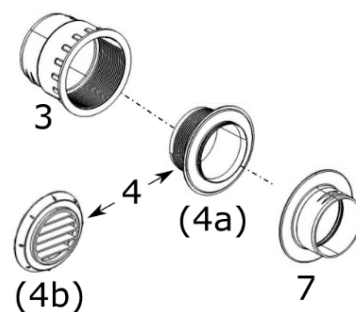

Läpivientitarvikkeet