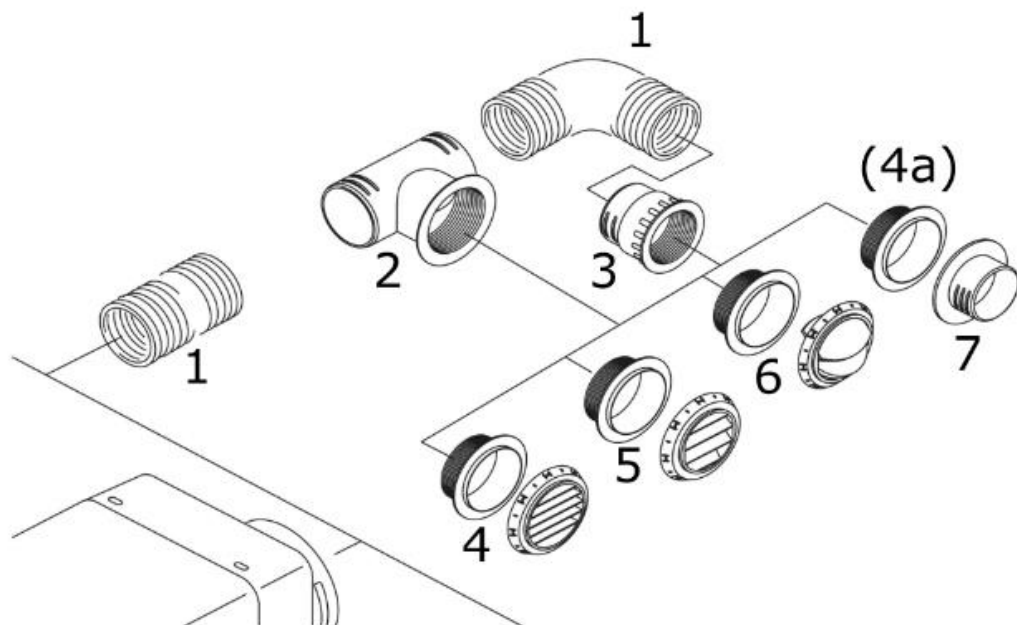

Puhallusritilät