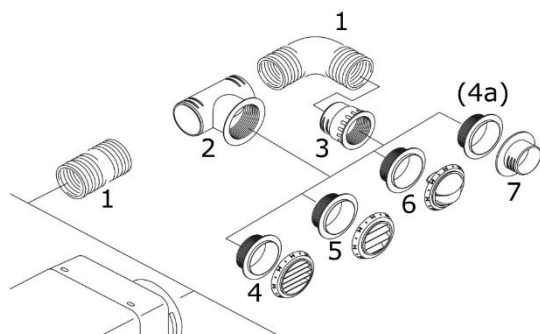

AirTop 40/55 Evo -järjestelmä – 90mm ilmaputkisto

Numero	Tuotenro	Tuotenimi
1	W1311902C	Ilmaletku 90mm PAK, metritavara
2	W1320475A	T-haara 90/60/90mm kiertein
3	W1320468A	Letkumuhvi suulakkeisiin, 90mm kierteillä
4	W1320711A	Suulake 90mm, suora, valkoinen
4	W1320932A	Suulake 90mm, suora, musta
5	W1320710A	Suulake 90mm, 45 astetta, valkoinen
5	W1320709A	Suulake 90mm, 45 astetta, musta
6	W1320713A	Suulake 90mm, suljettava, valkoinen
6	W1320355A	Suulake 90mm, suljettava, musta
7	W1320924A	Läpivientikappale 90mm
8	W1320706A	Mutkakappale 90mm, 90 astetta
9	W1319870A	Päätykappale 90mm
10	W1319869A	Jatkokappale 90x90mm
11	W1320760A	Supistuskappale 90-60mm, muovia
12	W1320470A	Y-haara 90x90x90mm
13	W1320707A	Oksahaara 90x60x90mm
14	W1320473A	T-haara 90/90/90mm
15	W1320926A	Y-haara säätöläpällä 90x90x90mm
16	W1319868A	Säätövaijeri ja säädin Y-haaralle, 2m
17	W1320785A	Säätövaijeri 850mm

Puhallusritilät