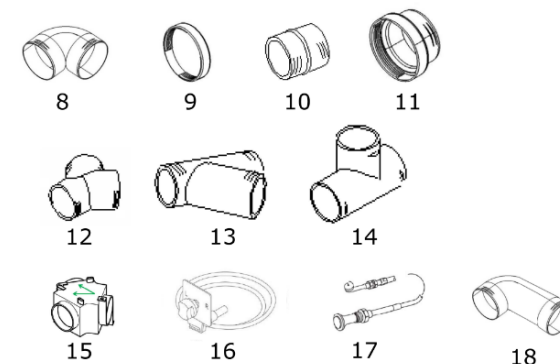

Asennustarvikkeet